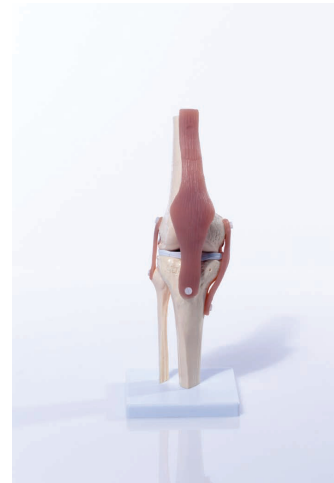

RODY –LEIKKIRATSU

Rodyn valloittava ulkonäkö rohkaisee lapsia leikin varjolla tapahtuvaan aktiiviseen liikkumiseen ja kuntoutukseen. Tukee ja kehittää lapsen koordinaatiota ja tasapainoa. Valmistettu erittäin kestävästä ja kimmoisasta Lateksittomasta vinyylistä. Sopii sekä sisä- että ulkokäyttöön

LUMBAALIRANKA + hermot

cht 218/D.....ovh. 62,00

nyt 31,00/25,40 alv.0%

POLVINIVEL +ligamentit, joustava

cht 420S/C.... ovh. 54,00

nyt 27,00/22,13 alv.0%

SISSSEL®MATTRESS OVERLAY 80 x 200 x 8 cm -40%

Sissel Sijauspatja mukautuu kehoosi jakaen paineen optimaalisella tavalla koko sängylle

- vakaata viskoelastista materiaalia, avoin solurakenne
- optimaalinen paineen jakautuminen kehon eri osiin
- vähentää kipuja ja estää niskan kireyttä
- vetoketjulla varustettu päällinen laadukasta froteeta, konepestävä
- 5 vuoden takuu
- rajoitettu erä