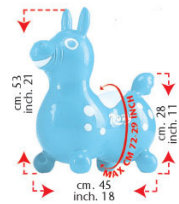

RODY –LEIKKIRATSU

Rodyn valloittava ulkonäkö rohkaisee lapsia leikin varjolla tapahtuvaan aktiiviseen liikkumiseen ja kuntoutukseen. Tukee ja kehittää lapsen koordinaatiota ja tasapainoa. Valmistettu erittäin kestävästä ja kimmoisasta Lateksittomasta vinyylistä. Sopii sekä sisä- että ulkokäyttöön

- ikäsuositus 2 v ylöspäin
- Värit: punainen, keltainen ja sininen

4111.....ovh. 34,00

nyt 29,90/24,50 alv.0%

ANATOMISET MALLIT -50%

JALKATERÄ JA NILKKA + ligamentit

cht 435A/C.... ovh. 65,00

nyt 32,50/26,63 alv.0%